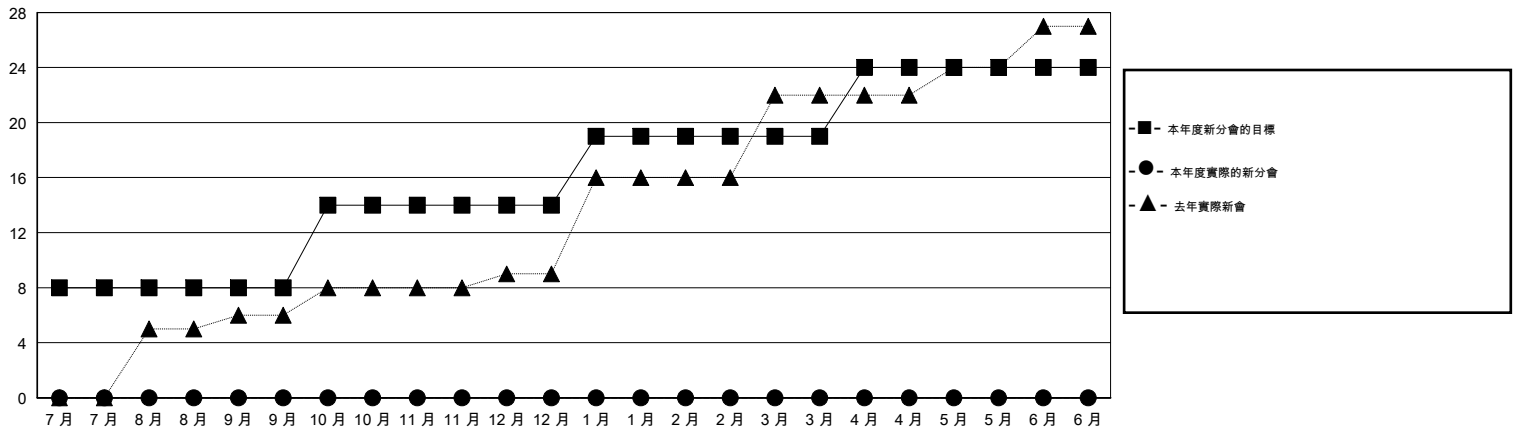

# MONTHLY MEMBERSHIP PROGRESS REPORT

District 386

Results as of: 7/31/2014

GMT: WUSHUN XU

地點 CHINA

GMT憲章區 5

分會					位會員@每位須繳				
成果 2014-2015					成果 2014-2015				
季	新分會目標	實際新會	實際取消的分會	實際淨增/減	季	新會員目標	實際添加會員總數	實際退會會員	實際淨增/減
7月/8月/9月	16	0	0	0	7月/8月/9月	780	408	44	364
10月/11月/12月	12	0	0	0	10月/11月/12月	480	0	0	0
1月/2月/3月	10	0	0	0	1月/2月/3月	400	0	0	0
4月/5月/6月	10	0	0	0	4月/5月/6月	100	0	0	0

目標與實際新會累積

目標和實際會員累積

已取消的分會: 0	57 CLUBS OF 101 增添1位或以上的新會員	性別分佈
放棄的會員	<a href="#">點擊這裡取得健康評估資料</a>	男 1,729 (56.19%)
過世 0		女 1,348 (43.81%)
分會已取消 0		家庭單位會員 326
其他 22		戶長 158
總計 22		非戶長 168