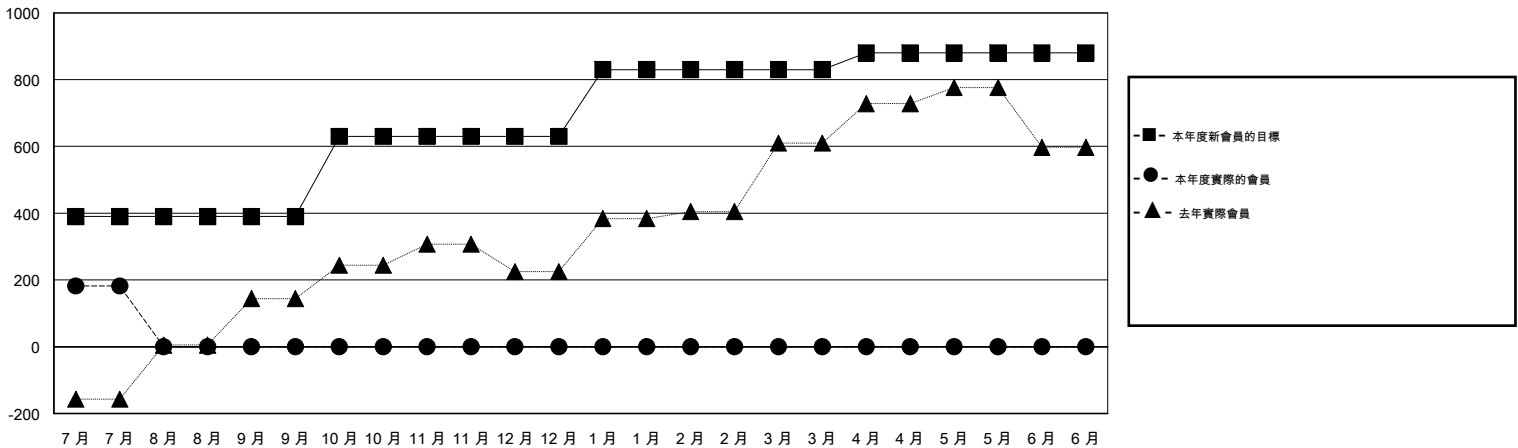

# MONTHLY MEMBERSHIP PROGRESS REPORT

District 386

Results as of: 7/31/2014

GMT: WUSHUN XU

地點 CHINA

GMT憲章區 5

分會					位會員@每位須繳				
成果 2014-2015					成果 2014-2015				
季	新分會目標	實際新會	實際取消的分會	實際淨增/減	季	新會員目標	實際添加會員總數	實際退會會員	實際淨增/減
7月/8月/9月	16	0	0	0	7月/8月/9月	780	408	44	364
10月/11月/12月	12	0	0	0	10月/11月/12月	480	0	0	0
1月/2月/3月	10	0	0	0	1月/2月/3月	400	0	0	0
4月/5月/6月	10	0	0	0	4月/5月/6月	100	0	0	0

目標與實際新會累積

目標和實際會員累積

已取消的分會: 0	57 CLUBS OF 101 增添1位或以上的新會員	性別分佈
放棄的會員	<a href="#">點擊這裡取得健康評估資料</a>	男 1,729 (56.19%)
過世 0		女 1,348 (43.81%)
分會已取消 0		家庭單位會員 326
其他 22		戶長 158
總計 22		非戶長 168